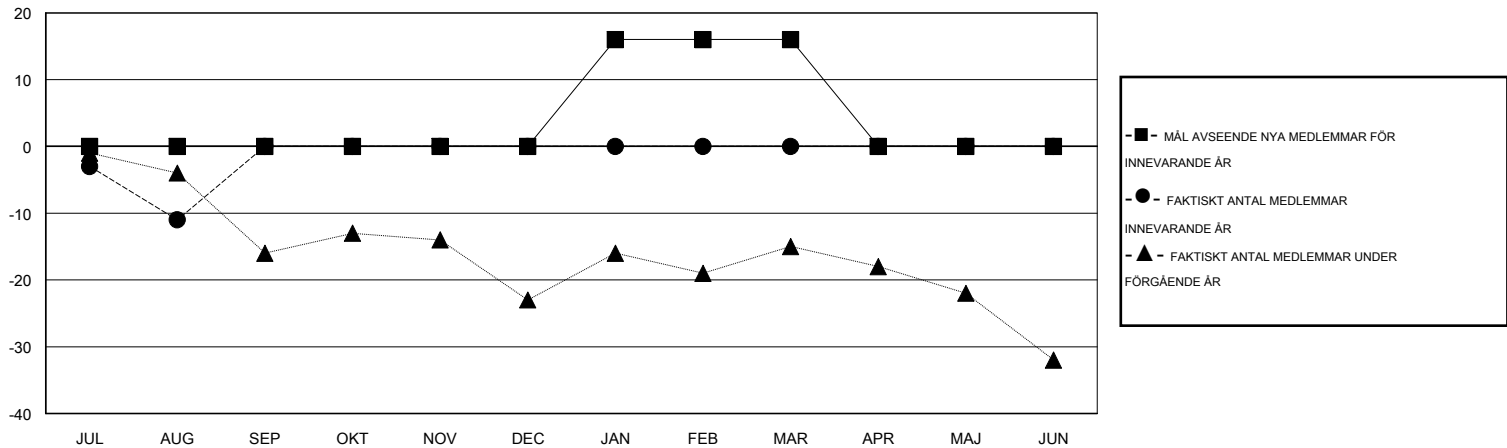

# MONTHLY MEMBERSHIP PROGRESS REPORT

District 104 J

Results as of: 8/31/2016

GMT: Kenneth Persson

OMRÅDE NORWAY

GMT KO 4

Klubbar					Medlemmar				
RESULTAT FÖR 2016-2017					RESULTAT FÖR 2016-2017				
KVARTAL	MÅL AVSEENDE NYA KLUBBAR	NYA KLUBBAR	AVFÖRDA KLUBBAR	NETTOTILLVÄX T/MINSKNING	KVARTAL	MÅL AVSEENDE NYA MEDLEMMAR	CHARTER OCH TILLAGDA NYA MEDLEMMAR	AVFÖRDA MEDLEMMAR	NETTOTILLVÄX T/MINSKNING
JUL/AUG/SEP	0	0	0	0	JUL/AUG/SEP	0	0	11	-11
OKT/NOV/DEC	0	0	0	0	OKT/NOV/DEC	0	0	0	0
JAN/FEB/MAR	0	0	0	0	JAN/FEB/MAR	16	0	0	0
APR/MAJ/JUN	0	0	0	0	APR/MAJ/JUN	-16	0	0	0

MÅL OCH FAKTISKT ANTAL NYA KLUBBAR

MÅL OCH FAKTISKT ANTAL MEDLEMMAR

NEDLAGDA KLUBBAR: 0	0 CLUBS OF 58 TOG UPP EN ELLER FLER NYA MEDLEMMAR	<b>KÖNSFÖRDELNING</b>
		MAN 1,287 (82.61%)
		KVINNA 271 (17.39%)
<b>AVFÖRDA MEDLEMMAR</b>	<a href="#">KLICKA HÄR FÖR INFORMATION OM STATUS</a>	FAMILJMEDLEMMAR 18
AVLIDNA 3		HUVUDMAN I HUSHÄLLET 7
NEDLAGD KLUBB 0		INGEN HUVUDMAN I HUSHÄLLET 11
ÖVRIGA 8		
<b>TOTAL 11</b>		