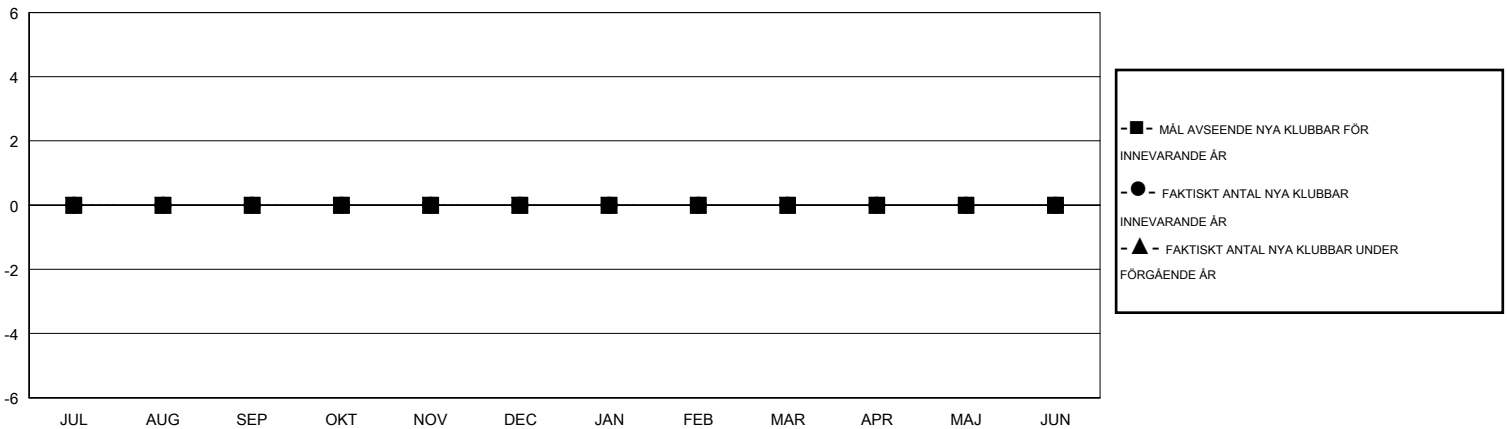

# MONTHLY MEMBERSHIP PROGRESS REPORT

District 104 J

Results as of: 8/31/2016

GMT: Kenneth Persson

OMRÅDE NORWAY

GMT KO 4

Klubbar					Medlemmar				
RESULTAT FÖR 2016-2017					RESULTAT FÖR 2016-2017				
KVARTAL	MÅL AVSEENDE NYA KLUBBAR	NYA KLUBBAR	AVFÖRDA KLUBBAR	NETTOTILLVÄX T/MINSKNING	KVARTAL	MÅL AVSEENDE NYA MEDLEMMAR	CHARTER OCH TILLAGDA NYA MEDLEMMAR	AVFÖRDA MEDLEMMAR	NETTOTILLVÄX T/MINSKNING
JUL/AUG/SEP	0	0	0	0	JUL/AUG/SEP	0	0	11	-11
OKT/NOV/DEC	0	0	0	0	OKT/NOV/DEC	0	0	0	0
JAN/FEB/MAR	0	0	0	0	JAN/FEB/MAR	16	0	0	0
APR/MAJ/JUN	0	0	0	0	APR/MAJ/JUN	-16	0	0	0

MÅL OCH FAKTISKT ANTAL NYA KLUBBAR

MÅL OCH FAKTISKT ANTAL MEDLEMMAR

NEDLAGDA KLUBBAR: 0	0 CLUBS OF 58 TOG UPP EN ELLER FLER NYA MEDLEMMAR	<b>KÖNSFÖRDELNING</b>
		MAN 1,287 (82.61%)
		KVINNA 271 (17.39%)
<b>AVFÖRDA MEDLEMMAR</b>	<a href="#">KLICKA HÄR FÖR INFORMATION OM STATUS</a>	FAMILJMEDLEMMAR 18
AVLIDNA 3		HUVUDMAN I HUSHÄLLET 7
NEDLAGD KLUBB 0		INGEN HUVUDMAN I HUSHÄLLET 11
ÖVRIGA 8		
<b>TOTAL 11</b>		